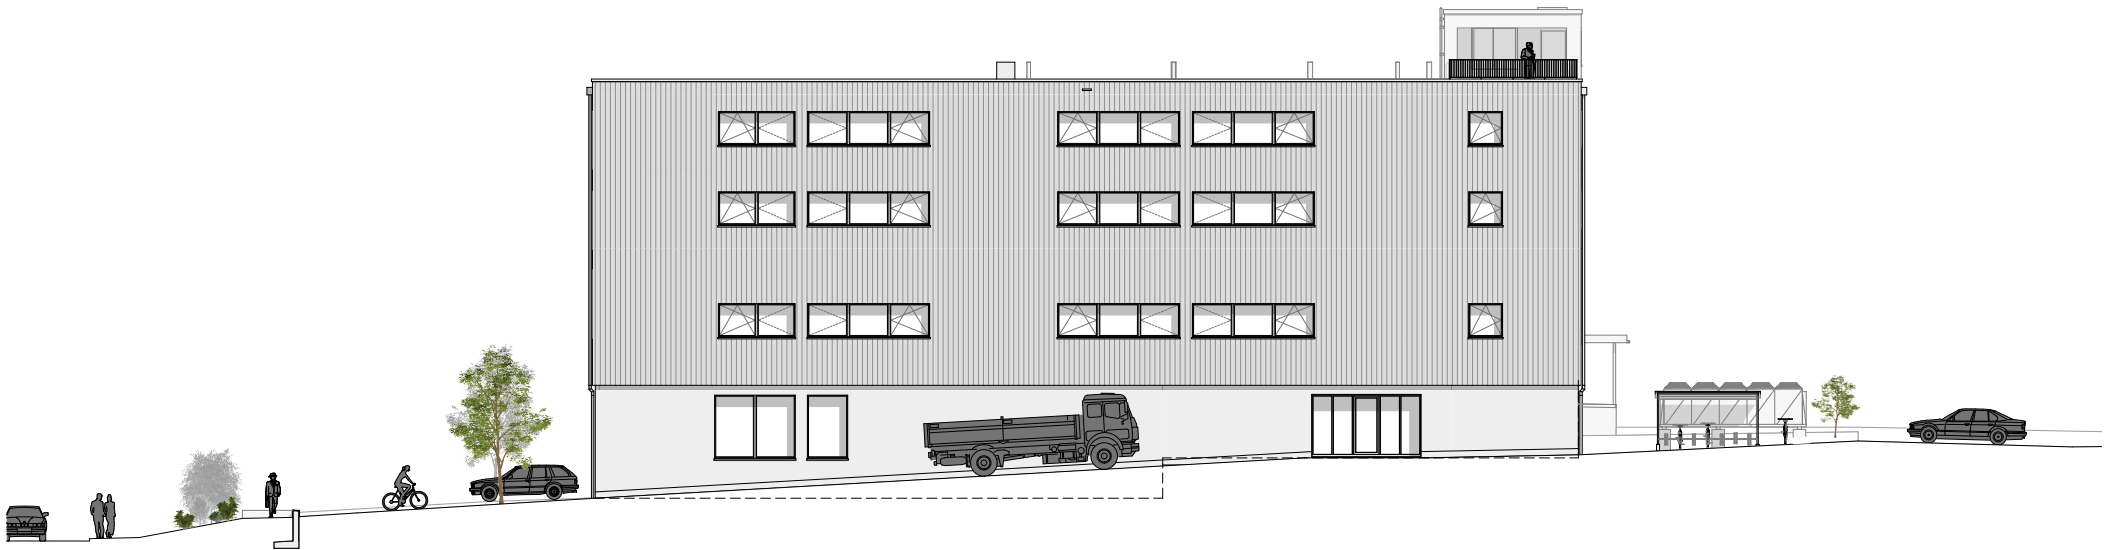

Neubau KURO - Felder Development AG
Ruessenstrasse 13, 6340 Baar ZG

Alle Angaben ohne Gewähr.

Nord- und Südfassade

14.09.2023-kz | Massstab | Format A4

Neubau KURO - Felder Development AG
 Ruessenstrasse 13, 6340 Baar ZG

Alle Angaben ohne Gewähr.

Ost- und Westfassade

14.09.2023-kz | Massstab 1:300 | Format A4