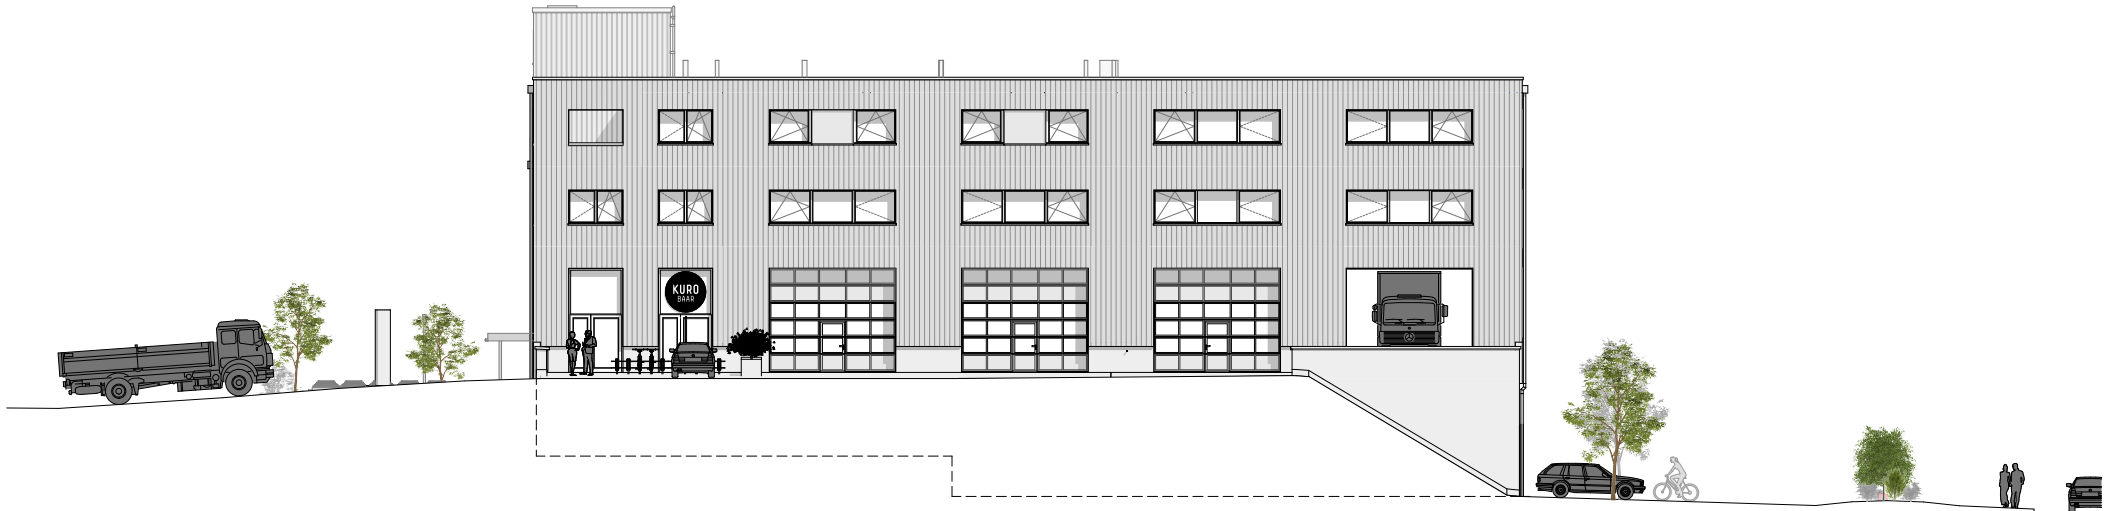

Neubau KURO - Felder Development AG
Ruessenstrasse 13, 6340 Baar ZG

Alle Angaben ohne Gewähr.

Nord- und Südfassade

14.09.2023-kz | Massstab | Format A4

Neubau KURO - Felder Development AG
 Ruessenstrasse 13, 6340 Baar ZG

Alle Angaben ohne Gewähr.

Ost- und Westfassade

14.09.2023-kz | Massstab 1:300 | Format A4